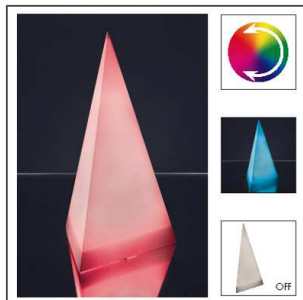

30 €

**29035** LED-Tischleuchte Cristal Lucent RGB-Steuerung

Farbe:	Multicolor
Betriebsspannung:	230 V
Höhe Produkt:	150 mm
Tiefe Produkt:	30 mm
Breite Produkt:	150 mm

75 €

**29036** LED-Tischleuchte Pyramid RGB-Steuerung