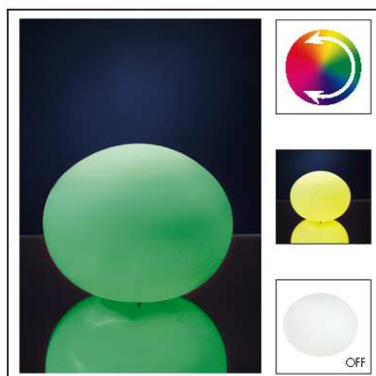

29031 LED-Tischleuchte Ball RGB-Steuerung

Betriebsspannung: 230 V
Ø Produkt: 180 mm
Höhe Produkt: 140 mm

30 €