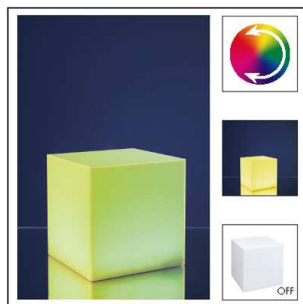

15 €

**3431** LED Cocktailglas Red, Fuß Chrom, LED Rot

15 €

**3668** LED Kopf-Taschenleuchte Head, Silber/Schwarz, 8x L

LED Mood à déposer sur une table ou autre...

- 35 € **29012** LED-Kubus Mood 15x15x15cm RGB-Steuerung  
 55 € **29013** LED-Kubus Mood 20x20x20cm RGB-Steuerung