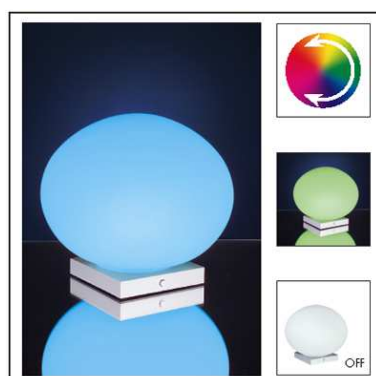

29030 LED-Tischleuchte Globe RGB-Steuerung

Betriebsspannung: 230 V
Ø Produkt: 230 mm
Höhe Produkt: 200 mm

75 €