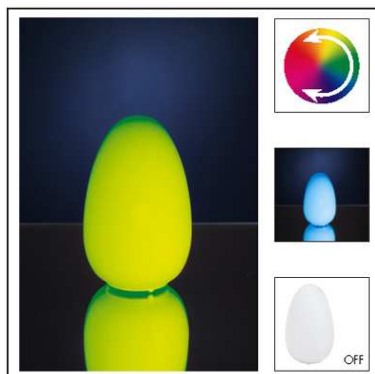

29032 LED-Tischleuchte Egg RGB-Steuerung

Farbe:	Multicolor
Betriebsspannung:	230 V
Ø Produkt:	100 mm
Höhe Produkt:	160 mm

27 €