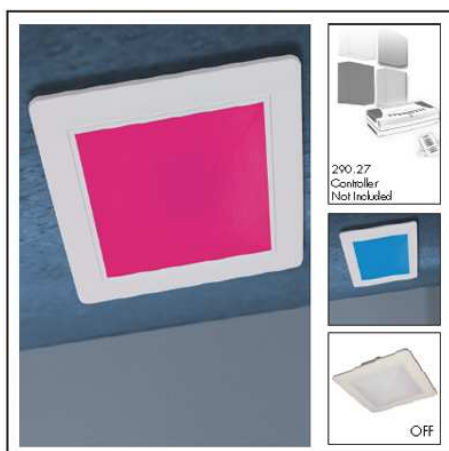

110 €

**29021** LED-Wandleuchte Spirit 4 Felder RGB-Steuerung incl

Farbe:	Multicolor
Betriebsspannung:	230 V
Breite Produkt:	520 mm
Höhe Produkt:	520 mm
Tiefe Produkt:	70 mm

260 €

LED Profi-Mood accroche murale ou déposer sauf 29026 plafond et mur

**29022** LED-Wandleuchte Emotion RGB-Steuerung incl. Sounds

Farbe: Multicolor  
 Breite Produkt: 300 mm  
 Höhe Produkt: 300 mm  
 Tiefe Produkt: 110 mm

80 €

**29024** LED-Kubus Emotion RGB-Steuerung incl. Soundsensor

Farbe: Multicolor  
 Breite Produkt: 250 mm  
 Länge: 250 mm  
 Höhe Produkt: 250 mm

80 €

**29026** LED-Deckenleuchte Ambience RGB-Steuerung incl. Sou

Farbe: Multicolor  
 Tiefe Produkt: 78 mm  
 Höhe Produkt: 318 mm  
 Breite Produkt: 318 mm  
 Betriebsspannung: 230 V