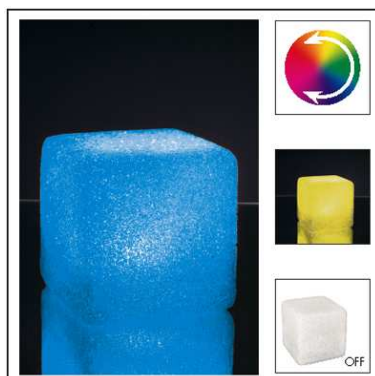

29034 LED-Tischleuchte Cristal Cube RGB-Steuerung

Farbe:	Multicolor
Betriebsspannung:	230 V
Breite Produkt:	150 mm
Höhe Produkt:	150 mm
Tiefe Produkt:	150 mm

30 €