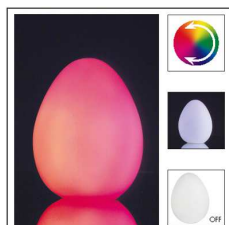

**LED Fun**

10 €

**3669** LED Tischleuchte Heart, weiss, RGB-Wechsel, Kunstst

Farbe:	Multicolor	
Höhe Produkt:	80 mm	
Tiefe Produkt:	60 mm	
Breite Produkt:	90 mm	

10 €

**3690** LED Tischleuchte Egg, weiss, RGB-Wechsel, Kunststo

Farbe:	Multicolor
Ø Produkt:	70 mm
Höhe Produkt:	90 mm

10 €

**3692** LED Tischleuchte Ball, weiss, RGB-Wechsel, Kunstst

Farbe:	Multicolor
Ø Produkt:	80 mm
Höhe Produkt:	70 mm

20 €

**3433** LED Wand-/Tischleuchte Mini Opal Kunststoff RGB-We