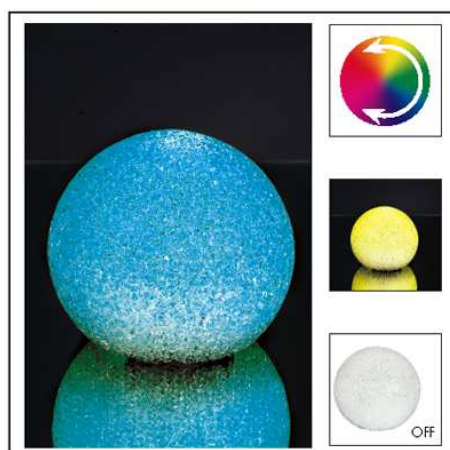

29033 LED-Tischleuchte Cristal Globe RGB-Steuerung

Farbe:	Multicolor
Betriebsspannung:	230 V
Ø Produkt:	120 mm
Höhe Produkt:	100 mm

27 €