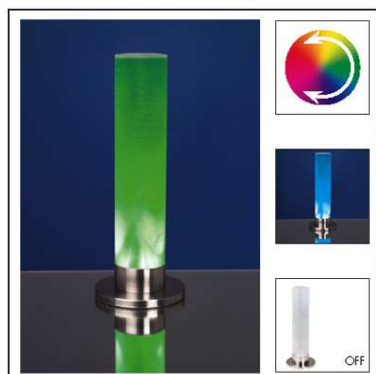

LED Table

29028 LED-Tischleuchte Tube RGB-Steuerung

Farbe: Multicolor
Höhe Produkt: 380 mm
Ø Produkt: 145 mm

35 €