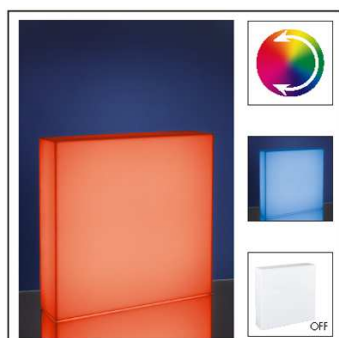

Farbe:	Multicolor
Ø Produkt:	70 mm
Höhe Produkt:	90 mm

10 €

**3692** LED Tischleuchte Ball, weiss, RGB-Wechsel, Kunstst

Farbe:	Multicolor
Ø Produkt:	80 mm
Höhe Produkt:	70 mm

20 €

**3433** LED Wand-/Tischleuchte Mini Opal Kunststoff RGB-We

15 €

**3431** LED Cocktailglas Red, Fuß Chrom, LED Rot

15 €

**3668** LED Kopf-Taschenleuchte Head, Silber/Schwarz, 8x L

LED Mood à déposer sur une table ou autre...

- 35 € **29012** LED-Kubus Mood 15x15x15cm RGB-Steuerung  
 55 € **29013** LED-Kubus Mood 20x20x20cm RGB-Steuerung