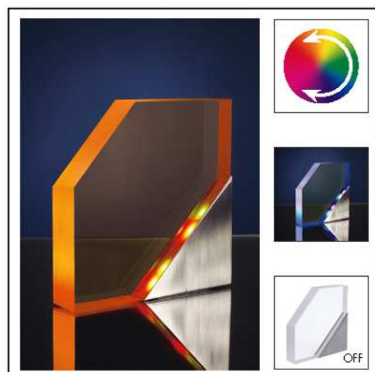

29035 LED-Tischleuchte Cristal Lucent RGB-Steuerung

Farbe:	Multicolor
Betriebsspannung:	230 V
Höhe Produkt:	150 mm
Tiefe Produkt:	30 mm
Breite Produkt:	150 mm

75 €