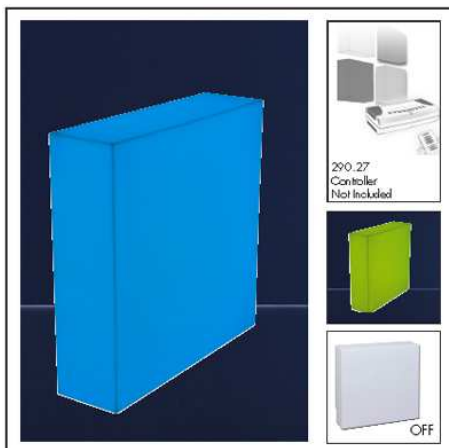

110 €

**29021** LED-Wandleuchte Spirit 4 Felder RGB-Steuerung incl

Farbe:	Multicolor
Betriebsspannung:	230 V
Breite Produkt:	520 mm
Höhe Produkt:	520 mm
Tiefe Produkt:	70 mm

260 €

LED Profi-Mood accroche murale ou déposer sauf 29026 plafond et mur