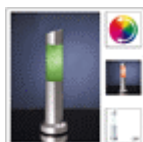

25 €

3449 LED Cloudy Lamp, Tischleuchte Silber RGB-Wechsel